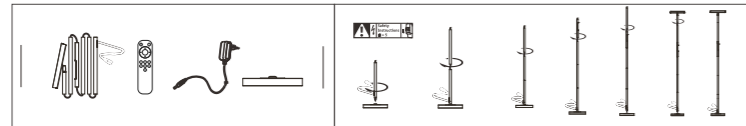

RSP06

Model No.	DIMMABLE	W	V	lm	LxHxØ [mm] LxWxH [mm] ØxH [mm]	Material	Icons
-----------	----------	---	---	----	--------------------------------------	----------	-------

OS40062	Stepless dim	18W	AC220-240V	650lm	205x283x483mm	ABS + glass + AL alloy	/
---------	--------------	-----	------------	-------	---------------	------------------------	---