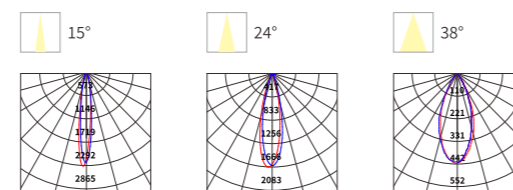

Body Color

Model No.	W	V	lm	LxHxØ [mm] LxWxH [mm] ØxH [mm]			
-----------	---	---	----	--------------------------------------	--	--	--

OS21011	5W	DC24V	350lm	Φ60x68mm	Aluminum alloy	Track	36
---------	----	-------	-------	----------	----------------	-------	----