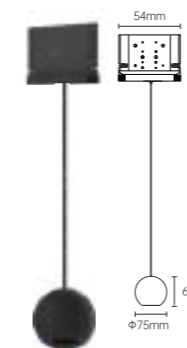

HTSA0L SUSPENSION WIRE-THE SOUTH POLE