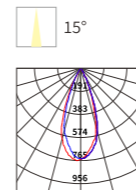

Body Color

Model No.	W	V	lm	LxHxØ [mm] LxWxH [mm] ØxH [mm]			
-----------	---	---	----	--------------------------------------	--	--	--

OS21010	5W	DC24V	350lm	Φ25x600mm	Aluminum alloy	Track	24
---------	----	-------	-------	-----------	----------------	-------	----