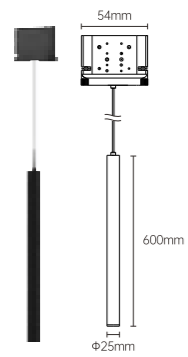

Body Color

Model No.	W	V	lm	LxHxØ [mm] LxWxH [mm] ØxH [mm]			
-----------	---	---	----	--------------------------------------	--	--	--

OS21010	5W	DC24V	350lm	Φ25x600mm	Aluminum alloy	Track	24
---------	----	-------	-------	-----------	----------------	-------	----